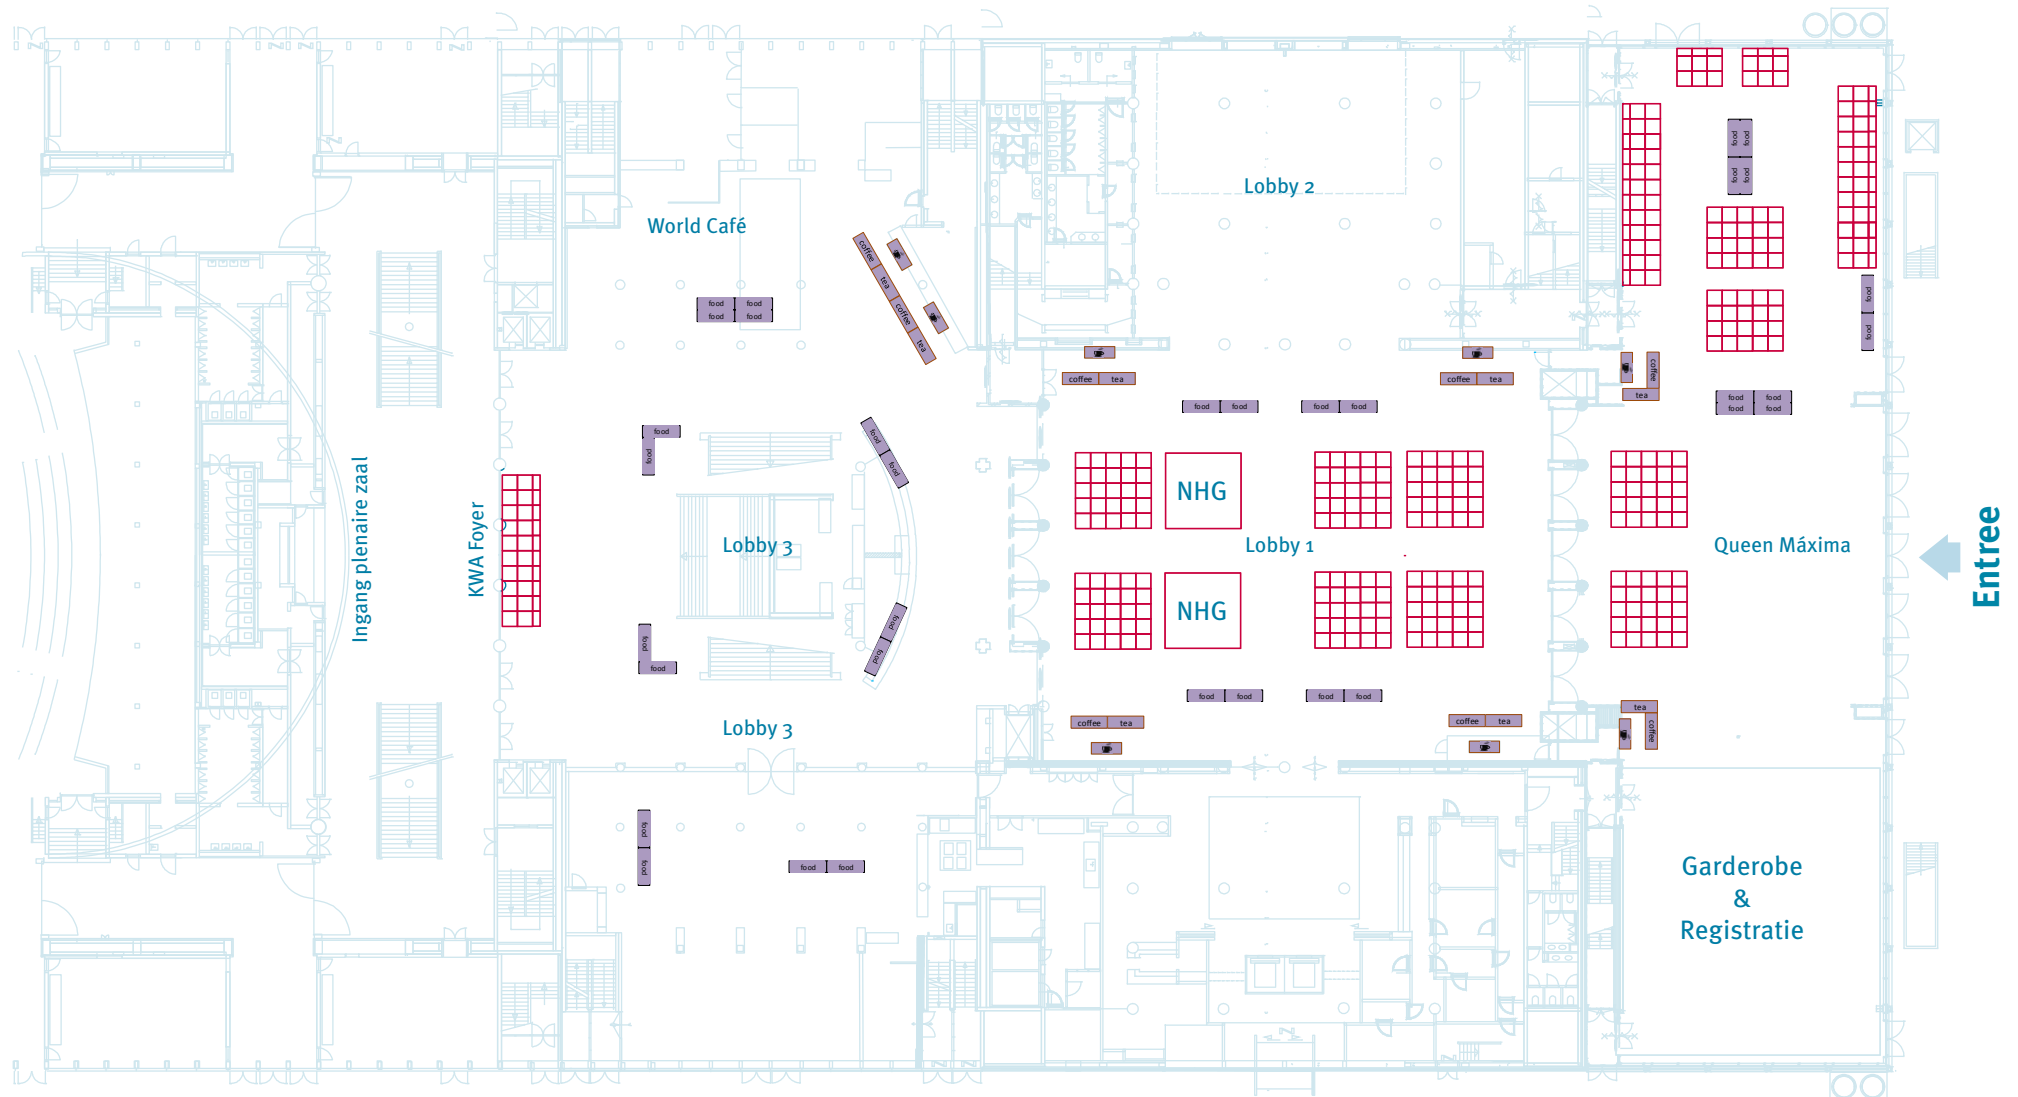

Geef hier uw voorkeur aan!

Als exposant met een Excellent of Comfort-pakket kunt u op deze plattegronden in totaal **uw drie voorkeuren** (gemarkeerd met de cijfers 1, 2 en 3) in de expositieruimten aangeven.

□ Eén blokje is m² ■ Catering

Exporuiimte eerste verdieping: zie volgende blad

Geef hier uw voorkeur aan!

Als exposant met een Excellent of Comfort-pakket kunt u op deze plattegronden in totaal **uw drie voorkeuren** (gemarkeerd met de cijfers 1, 2 en 3) in de expositieruimten aangeven.

Exporuimte begane grond:
zie vorige blad

□ Eén blokje is m²

■ Catering