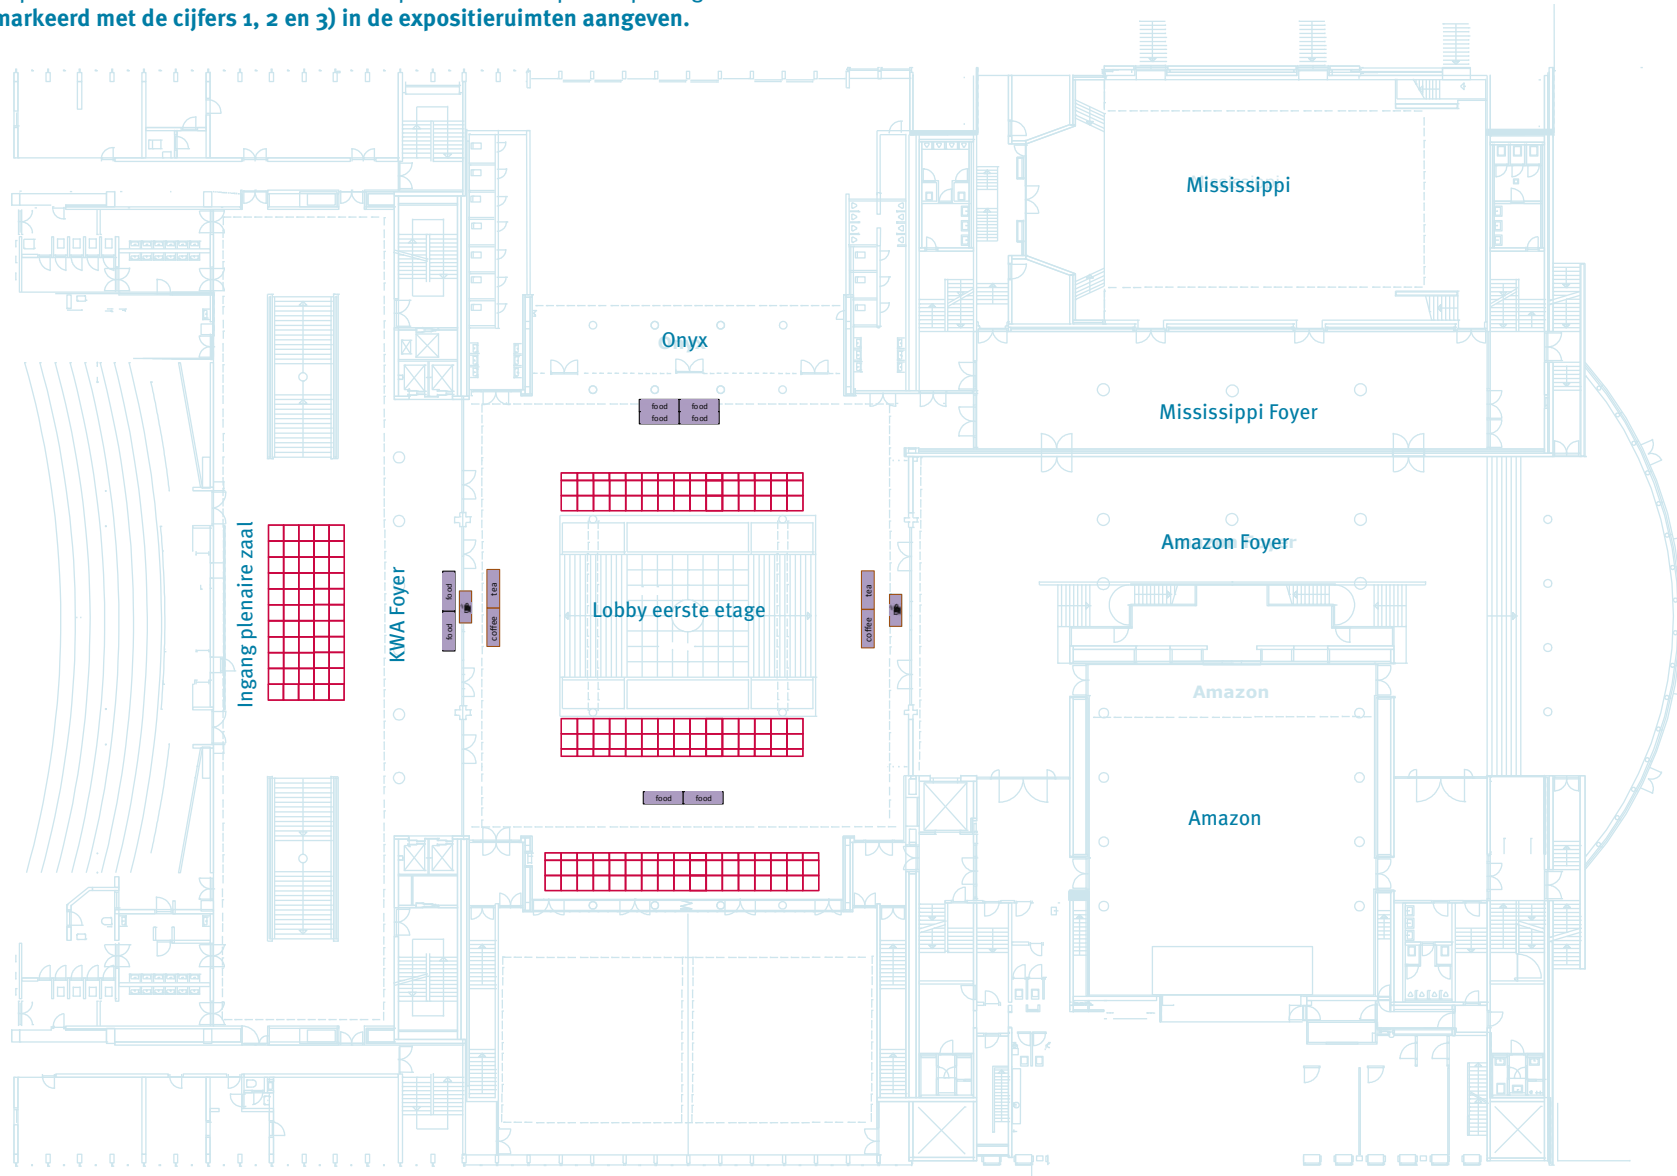

Geef hier uw voorkeur aan!

Als exposant met een Excellent of Comfort-pakket kunt u op deze plattegronden in totaal **uw drie voorkeuren** (gemarkeerd met de cijfers 1, 2 en 3) in de expositieruimten aangeven.

□ Eén blokje is m² ■ Catering

Exporuiimte eerste verdieping: zie volgende blad

Geef hier uw voorkeur aan!

Als exposant met een Excellent of Comfort-pakket kunt u op deze plattegronden in totaal **uw drie voorkeuren** (gemarkeerd met de cijfers 1, 2 en 3) in de expositieruimten aangeven.

Exporuimte begane grond:
zie vorige blad

□ Eén blokje is m²

■ Catering